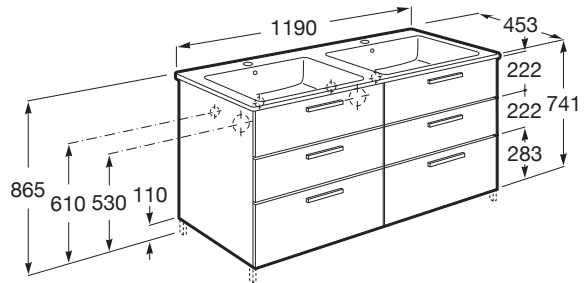

VICTORIA

Unik - mueble base de seis cajones y lavabo doble

MEDIDAS

Longitud	1190 mm
Anchura	453 mm
Altura	741 mm

COLORES Y ACABADOS

PVPR (IVA INCLUIDO)

1134,98 €

DIBUJOS TÉCNICOS

Material / Lavabo: Porcelana

Material / Mueble base: Tablero de partículas

Mueble base / Combinación de puertas y cajones: 6 Cajones

Mueble base / Estructura: Cajones

Mueble base / Separadores internos

Mueble base / Sistema de apertura y cierre: Cajones con cierre amortiguado

Mueble base / Tipo de puerta: Corredera

Tipo de instalación: Suspendido

COMPATIBLE

Caja organizadora

816820409

Caja organizadora

816819409

Toallero lateral para mueble